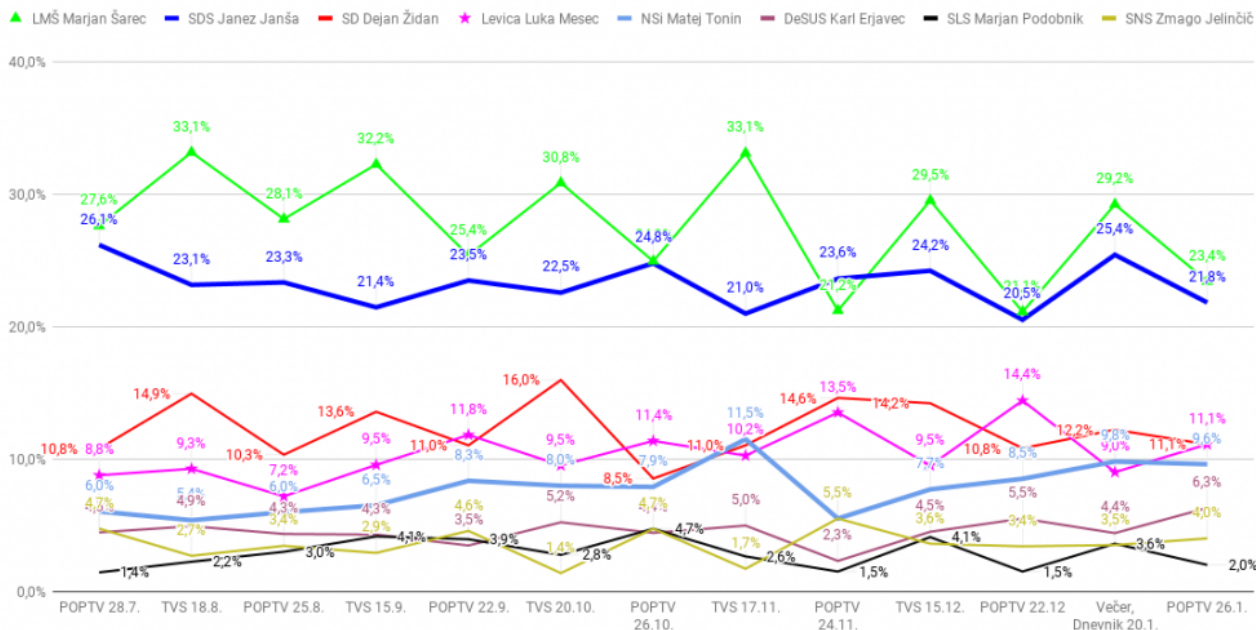

DeSUS pod Pivčevo poskočil, SAB in SMC pod pragom

Po ukinitvi Ninamedie **Nikole Damjanića** na javni TV Slovenija, ki novo agencijo za raziskovanje javnega mnenja še izbira, prva letošnja raziskava Mediana za POPTV ni prinesla zelo presenetljivih rezultatov. Več o ukinitvi Ninamedie lahko preberete tukaj: [URADNO: KADUNC JE UKINIL NINAMEDIO, IŠČEJO NOVEGA MERILCA MOČI STRANK](#)

Kot že v preteklosti so namerili, da je LMŠ **Marjana Šarca** rahlo pred SDS **Janeza Janše**. S precejšnjim zaostankom pa sledijo skoraj skupaj SD **Dejana Židana**, Levica **Luke Meseca** in NSi **Mateja Tonina**. Med manjšimi strankami je nekoliko poskočil delež DeSUS, kjer so zamenjali šefa.

Posledica pozornosti medijev ali menjave na vrhu?

Da je mogoča primerjava med anketami in z volitvami prikazujem rezultate tako, da so prikazani odstotki le za stranke opredeljene volivce, kar je značilno za volitve. Ker ni neopredeljenih, so deleži za stranke višji kot v izvirnih raziskavah. V preglednici DeSUS tokrat prikazujem še za **Karla Erjavca**, saj je lep del meseca stranko še vodil. A tokrat je Erjavec zapisan zadnjič, prihodnjič bo kot predsednica navedena **Aleksandra Pivec**:

Po POP TV LMŠ pred SDS, spodaj izenačeni SD in Levica pred NSi

Po POPTV je delež DeSUS poskočil precej čez običajne odstotke zadnje mesece in delež, ki ga je DeSUS dosegel na volitvah. A za pravo sklepanje, kak je vpliv nove predsednice bo potrebnega nekaj več časa, tokratno povišanje deleža je morda mogoče pripisati tudi veliki pozornosti, ki so jo mediji posvečali tej stranki.