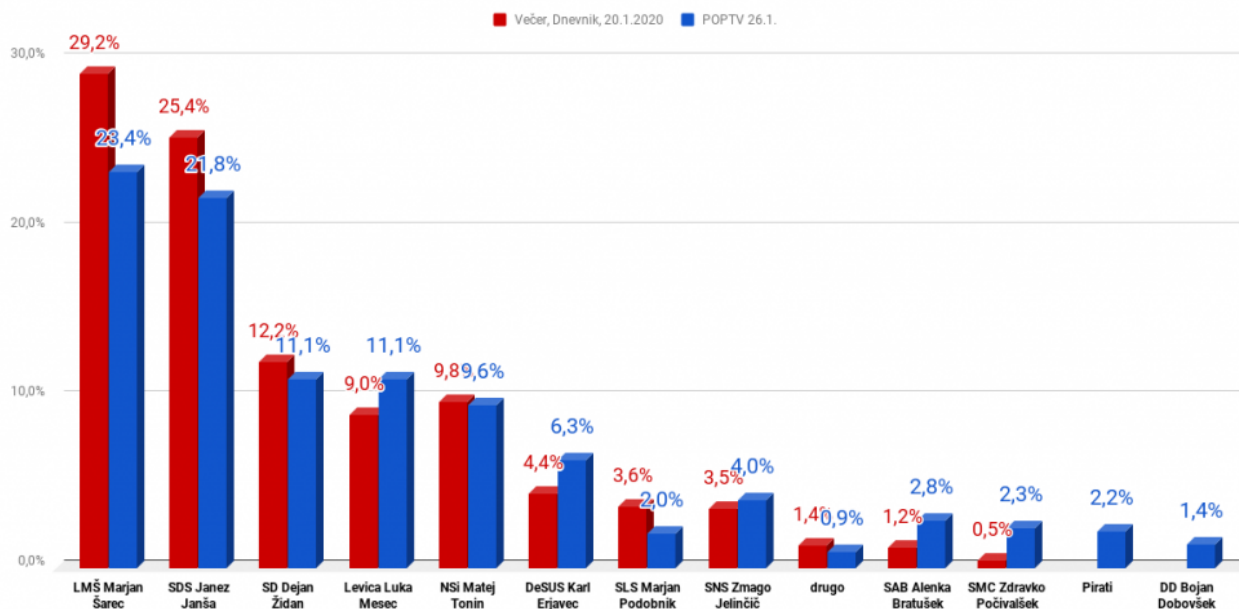

Posledica pozornosti medijev ali menjave na vrhu?

Da je mogoča primerjava med anketami in z volitvami prikazujem rezultate tako, da so prikazani odstotki le za stranke opredeljene volivce, kar je značilno za volitve. Ker ni neopredeljenih, so deleži za stranke višji kot v izvirnih raziskavah. V preglednici DeSUS tokrat prikazujem še za **Karla Erjavca**, saj je lep del meseca stranko še vodil. A tokrat je Erjavec zapisan zadnjič, prihodnjič bo kot predsednica navedena **Aleksandra Pivec**:

Po POP TV LMŠ pred SDS, spodaj izenačeni SD in Levica pred NSi

Po POPTV je delež DeSUS poskočil precej čez običajne odstotke zadnje mesece in delež, ki ga je DeSUS dosegel na volitvah. A za pravo sklepanje, kak je vpliv nove predsednice bo potrebnega nekaj več časa, tokratno povišanje deleža je morda mogoče pripisati tudi veliki pozornosti, ki so jo mediji posvečali tej stranki.

Globoko spodaj SAB in SMC

Še vedno pa sta katastrofalno nizko SAB **Alenke Bratušek** in SMC **Zdravka Počivalška**, ki sta daleč pod pragom za vstop v državni zbor.

Bi pa to, za las, tokrat uspelo SNS **Zmaga Jelinčiča**, ki omenjeni vladni stranki, ki imata več poslancev, krepko prehiteva.

Podrobnejša primerjava rezultatov za vse stranke Ninamedie, ki meritev zdaj opravlja le še za časopisa Večer in Dnevnik in Mediane za POPTV, je takšna:

Po POPTV vzpon DeSUS, kjer je Pivčeva presenetljivo porazila Erjavca