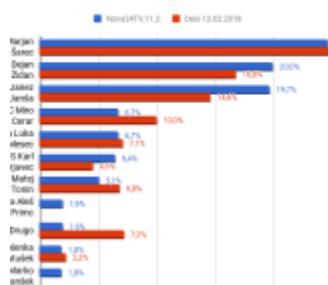

Novi24TV više židan in Janša, po Delu Cerar

Dve raziskavi v dveh dneh: Šarec na vrhu, kje je Cerar?

[Nova24TV](#) in [Delo](#) sta le z dnevom razlike objavili rezultate svojih raziskav javnega mnenja. Nova24TV, za katero meri Parisfal SC, je svoje objavila v nedeljo. Delo, za katero meritev opravlja Delo Stik, pa danes. Po obeh raziskavah bi trenutno največ volivcev, okoli četrтина vseh, volilo Listo **Marjana Šarca**, se pa rezultati obeh raziskav precej razlikujejo nižje,

Kje je Cerar in kje Erjavec?

Po Novi24TV je SMC **Mira Cerarja** izenačena z Levico **Luke Meseca**, po Delu pa precej spredaj. DeSUS **Karla Erjavca** po Novi prehiteva NSi, po Delu je obratno, po obeh raziskavah pa ti dve stranki presežeta prag za vstop v parlament. Po Novi24TV je delež, ki ga zbereta SD **Dejana Židana** in SDS **Janeza Janše** precej višji kot po Delu.

Pri majhnih strankah pa so med raziskavama velike razlike, koga sploh zaznajo in prikažejo. Iz rezultatov sem, da jih lahko primerjam medsebojno (in z volitvami), izločil strankarsko neopredeljene odgovore (ne vem, ne bom volil...). Slika je takšna: