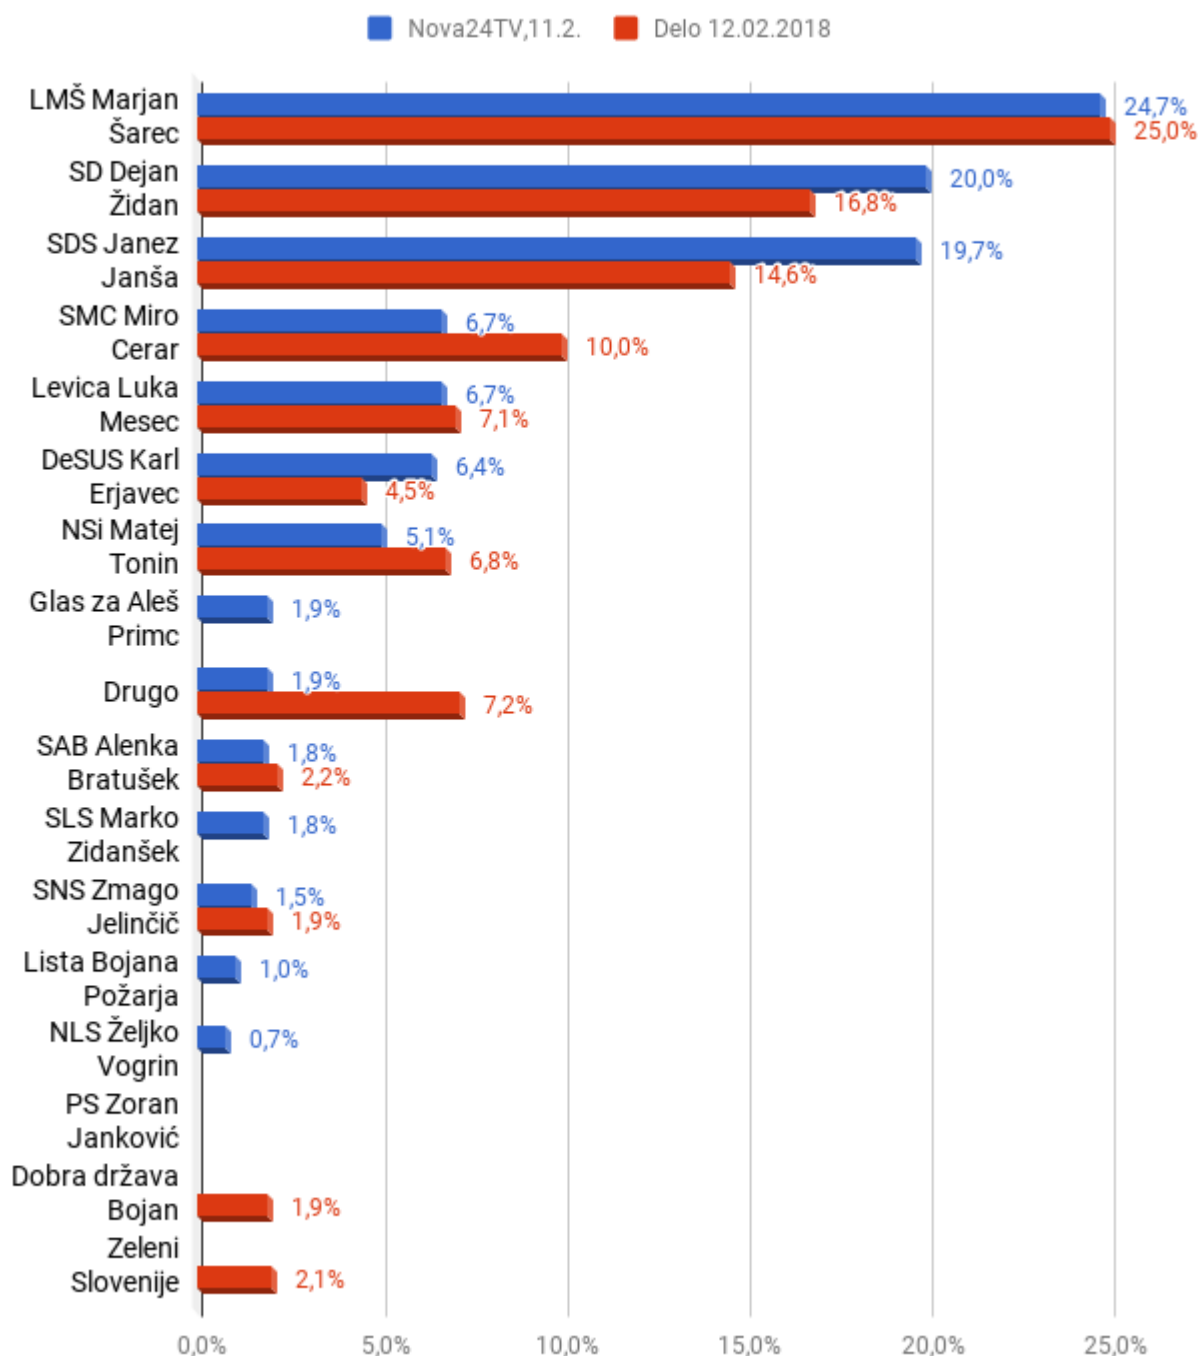

Novi24TV više židan in Janša, po Delu Cerar

Dve raziskavi v dveh dneh: Šarec na vrhu, kje je Cerar?

[Nova24TV](#) in [Delo](#) sta le z dnevom razlike objavili rezultate svojih raziskav javnega mnenja. Nova24TV, za katero meri Parisfal SC, je svoje objavila v nedeljo. Delo, za katero meritev opravlja Delo Stik, pa danes. Po obeh raziskavah bi trenutno največ volivcev, okoli četrтина vseh, volilo Listo **Marjana Šarca**, se pa rezultati obeh raziskav precej razlikujejo nižje,

Kje je Cerar in kje Erjavec?

Po Novi24TV je SMC **Mira Cerarja** izenačena z Levico **Luke Meseca**, po Delu pa precej spredaj. DeSUS **Karla Erjavca** po Novi prehiteva NSi, po Delu je obratno, po obeh raziskavah pa ti dve stranki presežeta prag za vstop v parlament. Po Novi24TV je delež, ki ga zbereta SD **Dejana Židana** in SDS **Janeza Janše** precej višji kot po Delu.

Pri majhnih strankah pa so med raziskavama velike razlike, koga sploh zaznajo in prikažejo. Iz rezultatov sem, da jih lahko primerjam medsebojno (in z volitvami), izločil strankarsko neopredeljene odgovore (ne vem, ne bom volil...). Slika je takšna:

Po Novi24TV više Židan in Janša, po Delu Cerar

Velika razlika je tudi pri majhnih strankah, kjer se celo pojavljajo povsem različne. Delo denimo niti ne pokaže SLS **Marko Zidanška** (ima pa velik delež glasov za "Drugo", ki jih ne pokaže) ali stranke Glas za otroke **Aleša Primca**. Zato pa najde Dobro državo **Bojana Dočbovska** in Zelene Slovenije **Vlada Čuša**. Obratno pa Nova že meri še Listo Bojana Požarja in NLS